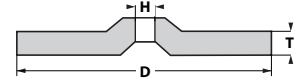

Clave 372

1. Descripción del producto:

Disco para desbaste con centro deprimido

Dimensiones (in):	4-1/2" x 1/4" x 7/8"
Dimensiones (mm):	115 x 6.4 x 22.23
Abrasivo:	Óxido de Aluminio
Especificación:	15A30P4BF90K
Máx. rpm:	13,300
Línea:	Clásica
Vel. Máxima:	80 m/s

Tipo 27

D =	115 mm
T =	6.4 mm
H =	22.23 mm

Certificación

Este disco cuenta con la certificación de la Organización para la Seguridad de los Abrasivos.

Solo desbaste

1. Aplicación

- Para desbaste de acero inoxidable.
- Excelente rendimiento y magnífica velocidad de remoción.